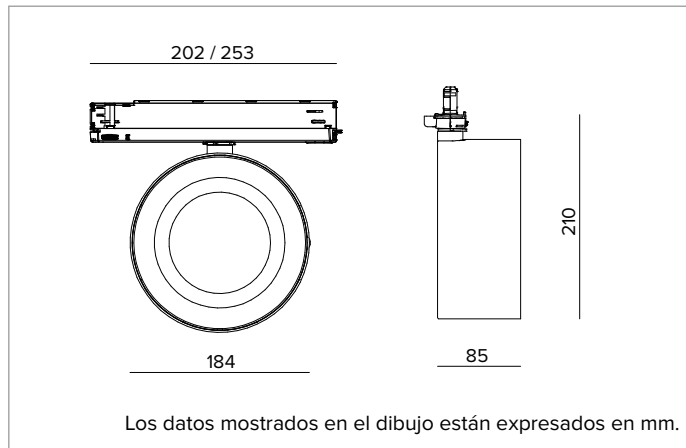

T037MFH940DAPW | ZENO 180

Proyector profesional orientable de LED

	4000K	H(m)	D(m)	Emax(lx)		
	Ra90		27°			
	Fixture Power	42W	1	0.47	15753	
	Source Flux	5213lm	2	0.94	3938	
	Fixture Flux	3340lm	3	1.42	1750	
	Efficacy	80lm/W	4	1.89	985	
TS1229	Imax=3022cd/klm	Imax	15753cd	5	2.36	630